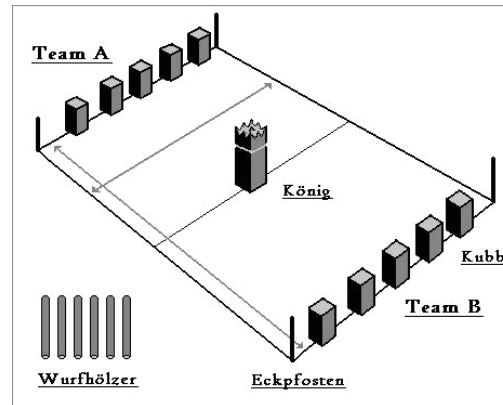

### Wikingerschach (Kubb):

Ist ein aus Skandinavien stammendes Holzwurf-Spiel für 2-12 Spieler, aufgeteilt in zwei Mannschaften. Spielfeldgröße ca. 5m x 7,5m egal auf welchem Untergrund.

Kubb-Spiel

Aufbau Spielfeld