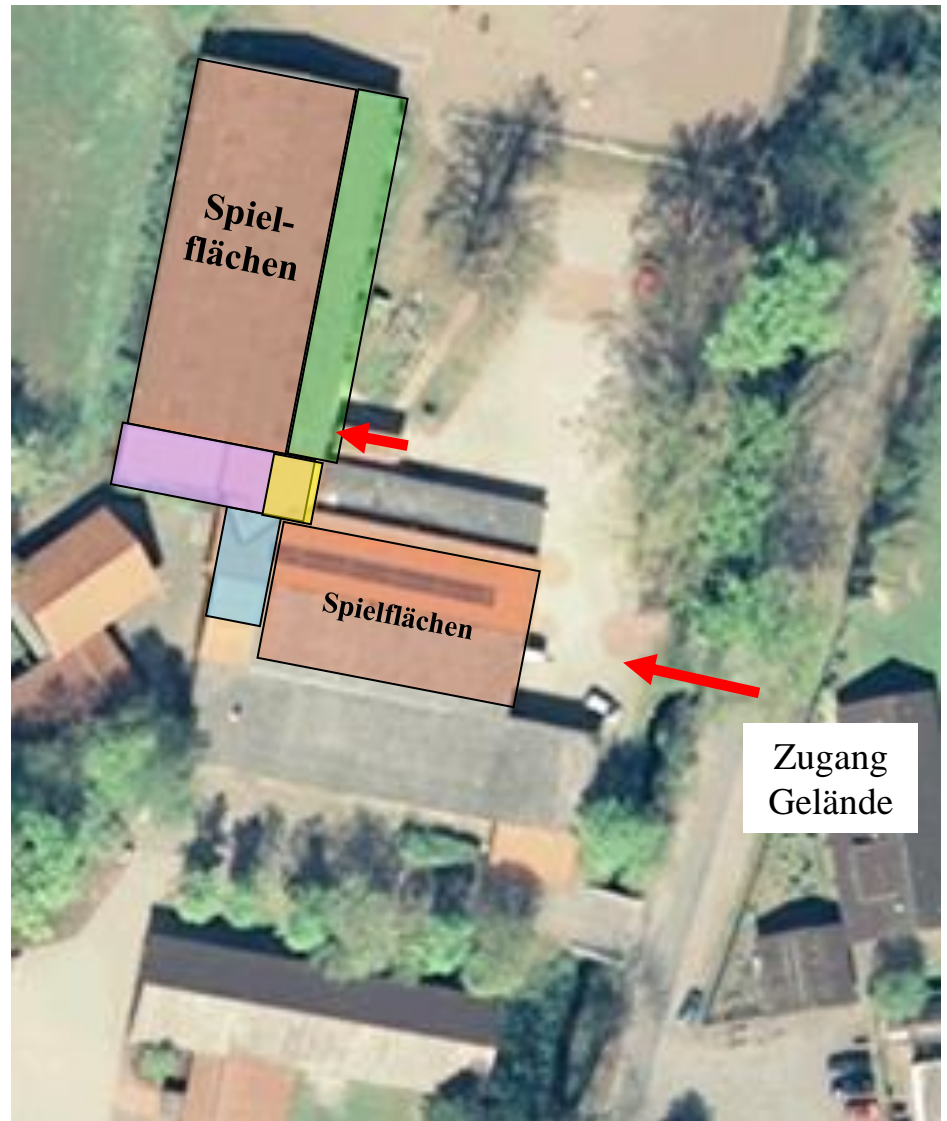

Gemeindefeuerwehr Ostercappeln Ortsfeuerwehr Venne

Ablauf und Ort der Veranstaltung am 28.09.2024

14.30 – 15.00 Uhr Anmeldung

15.00 – 19.30 Uhr Turnier Gruppenphase

19.30 – 20.30 Uhr Halbfinal-, Finalspiele

um ca. 20.30 Uhr Siegerehrung

Turnierleitung / Anmeldung

Gastronomie Spieler/Besucher

Aufenthalt für Spieler

Spielflächen

Toiletten