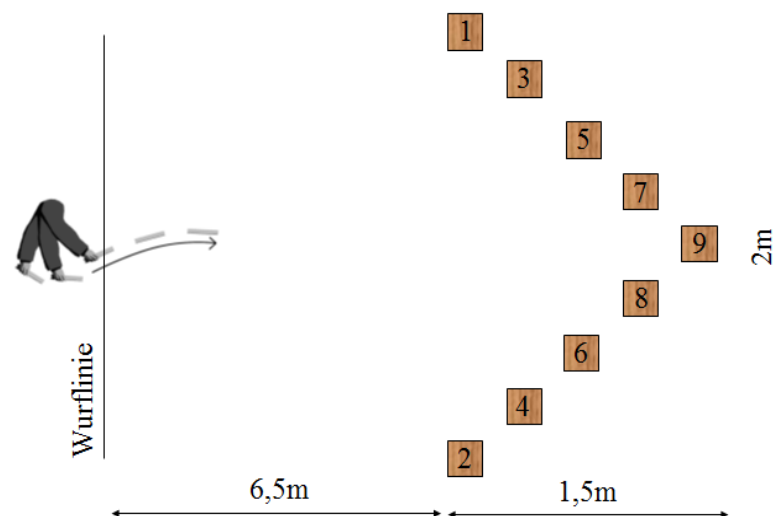

Preise Schlacht um Walhalla

1. Platz 50€
2. Platz 30€
3. Platz 20€
4. Platz 15€ Getränkegutschein
5. Platz 10€ Getränkegutschein

Schlacht um Walhalla

Walhalla bezeichnet in der nordischen Mythologie das Ziel aller gefallenen Krieger, die sich als tapfer und mutig erwiesen hatten und in der Schlacht ihr Leben gelassen hatten. Die Helden, die dort Einlass finden, sind von Odin handverlesen und finden ihre letzte Ruhestätte in einer Halle in seinem in Asgard errichteten Schloss.

1. 2 € pro Werfen
2. 4 Wurfhölzer
3. Jeder Bauer hat einen Punktwert (von 1 bis 9)
4. Punktevergabe:
 - 1. Treffer = 1er Stelle
 - 2. Treffer = 10er Stelle
 - 3. Treffer = 100ter Stelle
 - 4. Treffer = 1000ter Stelle
 - max. 9876 möglich
5. Gefallene Bauern sind aus dem Spiel
6. Fallen mehrere Bauern durch 1 Wurfholz, zählt der Höchste
7. Kein Übertreten der Wurflinie
8. Wurfbewegung wie beim Wikingerschach